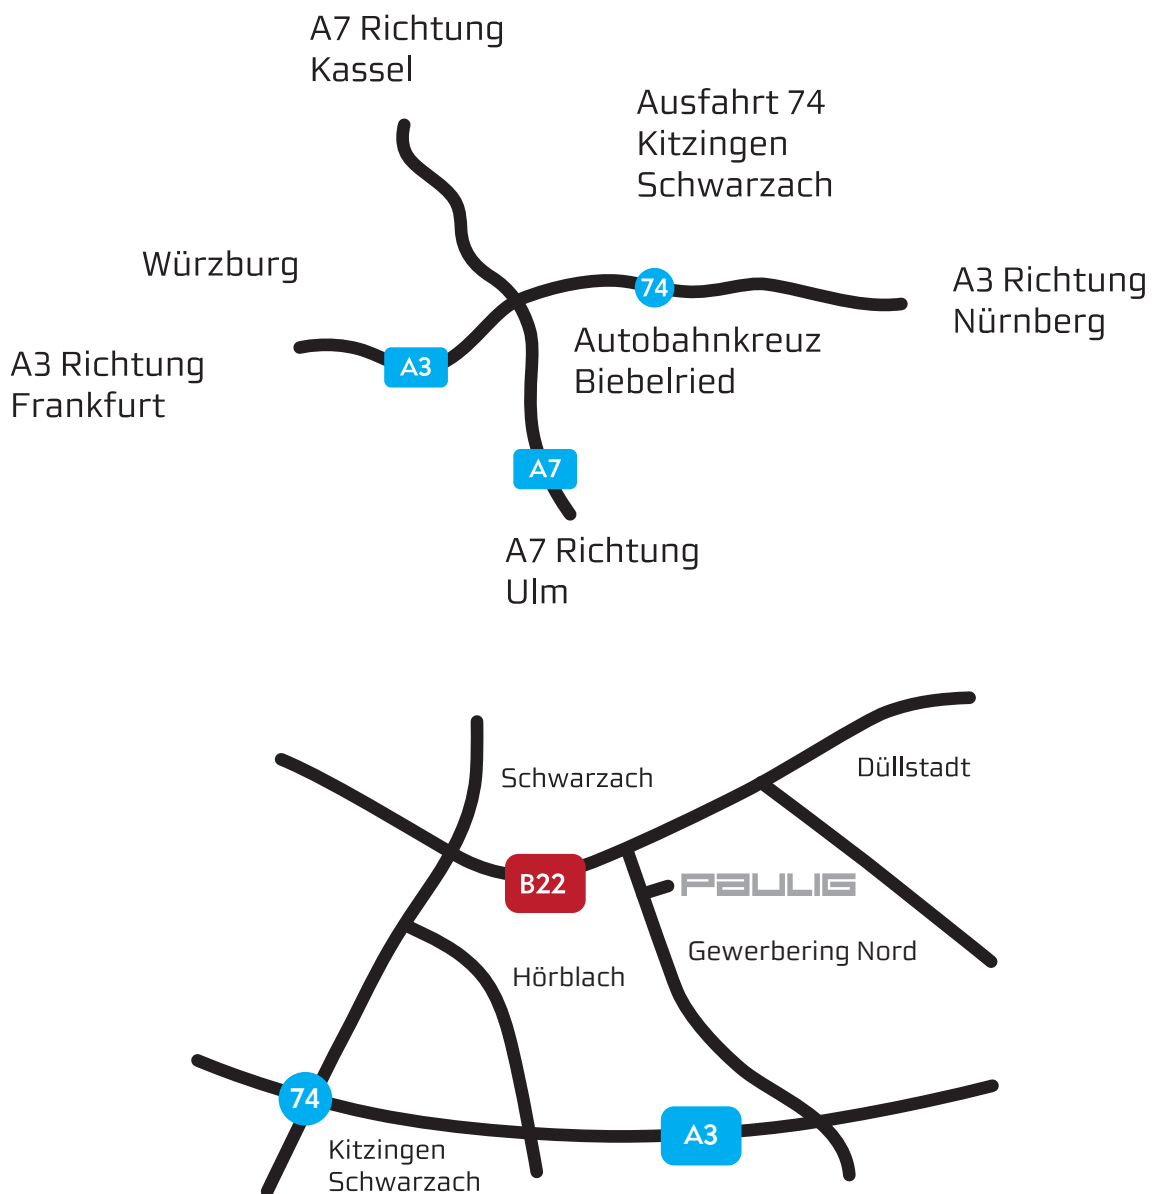

Anfahrt / Directions:

Anfahrt:

Autobahn A3
Ausfahrt 74 - Kitzingen/Schwarzach
Richtung Schwarzach
B22 Richtung Düllstadt
rechts abbiegen in das Gewerbegebiet Nord.

Directions:

Highway A3
exit 74 - Kitzingen / Schwarzach
toward Schwarzach
B22 toward Düllstadt
turn right into „Gewerbegebiet Nord“